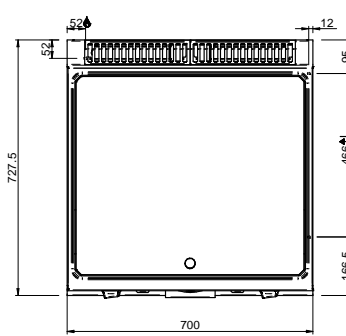

MAGISTRA PLUS 700 - PLAQUES GRILLADE

MFTG74TL

PLAQUE LISSE GAZ TOP

SPÉCIFICATIONS TECHNIQUES:

Plaque chromée	<input type="radio"/>
Plaque rainurée	<input type="radio"/>
Plaque lisse	<input checked="" type="radio"/>
Dimensions extérieure - LxPxH (cm)	40x71,4x25
Puissance totale (kW)	5,5

SPÉCIFICATIONS SUPPLÉMENTAIRES:

Dimensions du plan - LxPxH (cm)	35x57
Nr. brûleurs 5.5 kW	1
Poids (kg)	43
Volume (m3)	0,2

La plaque de cuisson intégrée dans le dessus est en acier doux, avec finition chrome lisse ou dur, et a épaisseur de 15 mm. Déchargement des graisses dans un tiroir amovible en acier inoxydable avec capacité jusqu'à 2 litres, pour faciliter le nettoyage. Les cuissons différenciée (en modules de 70) sont possibles grâce aux brûleurs / éléments chauffants électriques indépendant. La finition chromée permet des cuissons successives de différents aliments sans risque de transfert odeurs et saveurs lors du passage d'une cuisson à une autre.

En plus de faciliter le nettoyage, le revêtement le chrome réduit la dissipation thermique, favorisant environnement de travail plus confortable. Plan de travail en acier inoxydable AISI 18/10 épaisseur 1 mm. Excellent alignement avec joints de liaison.

LEGENDA SIMBOLI / LEGEND

INGRESSO GAS / GAS INLET
(EN 10226-1) Ø M 1/2"

ALIMENTAZIONE ELETTRICA /
POWER SUPPLY

INGRESSO ACQUA /
WATER INLET Ø M 1/2"

SCARICO ACQUA / OLII
WATER / OILS DRAIN

ATTACCO EQUIPOTENZIALE /
EQUIPOTENTIAL