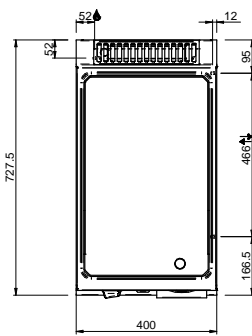

MAGISTRA PLUS 700 - PLAQUES GRILLADE

MFTG74TL

PLAQUE LISSE GAZ TOP

SPÉCIFICATIONS TECHNIQUES:

Plaque chromée	<input type="radio"/>
Plaque rainurée	<input type="radio"/>
Plaque lisse	<input checked="" type="radio"/>
Dimensions extérieure - LxPxH (cm)	40x71,4x25
Puissance totale (kW)	5,5

SPÉCIFICATIONS SUPPLÉMENTAIRES:

Dimensions du plan - LxPxH (cm)	35x57
Nr. brûleurs 5.5 kW	1
Poids (kg)	43
Volume (m3)	0,2

La plaque de cuisson intégrée dans le dessus est en acier doux, avec finition chrome lisse ou dur, et a épaisseur de 15 mm. Déchargement des graisses dans un tiroir amovible en acier inoxydable avec capacité jusqu'à 2 litres, pour faciliter le nettoyage. Les cuissons différenciée (en modules de 70) sont possibles grâce aux brûleurs / éléments chauffants électriques indépendant. La finition chromée permet des cuissons successives de différents aliments sans risque de transfert odeurs et saveurs lors du passage d'une cuisson à une autre.

En plus de faciliter le nettoyage, le revêtement le chrome réduit la dissipation thermique, favorisant environnement de travail plus confortable. Plan de travail en acier inoxydable AISI 18/10 épaisseur 1 mm. Excellent alignement avec joints de liaison.

LEGENDA SIMBOLI / LEGEND

INGRESSO GAS / GAS INLET
(EN 10226-1) Ø M 1/2"

ALIMENTAZIONE ELETTRICA /
POWER SUPPLY

INGRESSO ACQUA /
WATER INLET Ø M 1/2"

SCARICO ACQUA / OLII
WATER / OILS DRAIN

ATTACCO EQUIPOTENZIALE /
EQUIPOTENTIAL