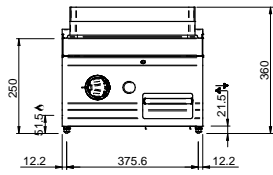

MAGISTRA PLUS 700 - PLAQUES GRILLADE

MFTG74TL

PLAQUE LISSE GAZ TOP

SPÉCIFICATIONS TECHNIQUES:

Plaque chromée	<input type="radio"/>
Plaque rainurée	<input type="radio"/>
Plaque lisse	<input checked="" type="radio"/>
Dimensions extérieure - LxPxH (cm)	40x71,4x25
Puissance totale (kW)	5,5

SPÉCIFICATIONS SUPPLÉMENTAIRES:

Dimensions du plan - LxPxH (cm)	35x57
Nr. brûleurs 5.5 kW	1
Poids (kg)	43
Volume (m3)	0,2

La plaque de cuisson intégrée dans le dessus est en acier doux, avec finition chrome lisse ou dur, et a épaisseur de 15 mm. Déchargement des graisses dans un tiroir amovible en acier inoxydable avec capacité jusqu'à 2 litres, pour faciliter le nettoyage. Les cuissons différenciée (en modules de 70) sont possibles grâce aux brûleurs / éléments chauffants électriques indépendant. La finition chromée permet des cuissons successives de différents aliments sans risque de transfert odeurs et saveurs lors du passage d'une cuisson à une autre.

En plus de faciliter le nettoyage, le revêtement le chrome réduit la dissipation thermique, favorisant environnement de travail plus confortable. Plan de travail en acier inoxydable AISI 18/10 épaisseur 1 mm. Excellent alignement avec joints de liaison.

LEGENDA SIMBOLI / LEGEND

INGRESSO GAS / GAS INLET
(EN 10226-1) Ø M 1/2"

ALIMENTAZIONE ELETTRICA /
POWER SUPPLY

INGRESSO ACQUA /
WATER INLET Ø M 1/2"

SCARICO ACQUA / OLII
WATER / OILS DRAIN

ATTACCO EQUIPOTENZIALE /
EQUIPOTENTIAL