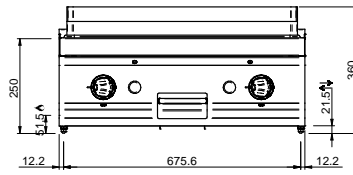

MAGISTRA PLUS 700 - PLAQUES GRILLADE

MFTG74TL

PLAQUE LISSE GAZ TOP

SPÉCIFICATIONS TECHNIQUES:

Plaque chromée	<input type="radio"/>
Plaque rainurée	<input type="radio"/>
Plaque lisse	<input checked="" type="radio"/>
Dimensions extérieure - LxPxH (cm)	40x71,4x25
Puissance totale (kW)	5,5

SPÉCIFICATIONS SUPPLÉMENTAIRES:

Dimensions du plan - LxPxH (cm)	35x57
Nr. brûleurs 5.5 kW	1
Poids (kg)	43
Volume (m3)	0,2

La plaque de cuisson intégrée dans le dessus est en acier doux, avec finition chrome lisse ou dur, et a épaisseur de 15 mm. Déchargement des graisses dans un tiroir amovible en acier inoxydable avec capacité jusqu'à 2 litres, pour faciliter le nettoyage. Les cuissons différenciée (en modules de 70) sont possibles grâce aux brûleurs / éléments chauffants électriques indépendant. La finition chromée permet des cuissons successives de différents aliments sans risque de transfert odeurs et saveurs lors du passage d'une cuisson à une autre.

En plus de faciliter le nettoyage, le revêtement le chrome réduit la dissipation thermique, favorisant environnement de travail plus confortable. Plan de travail en acier inoxydable AISI 18/10 épaisseur 1 mm. Excellent alignement avec joints de liaison.

LEGENDA SIMBOLI / LEGEND

INGRESSO GAS / GAS INLET
(EN 10226-1) Ø M 1/2"

ALIMENTAZIONE ELETTRICA /
POWER SUPPLY

INGRESSO ACQUA /
WATER INLET Ø M 1/2"

SCARICO ACQUA / OLII
WATER / OILS DRAIN

ATTACCO EQUIPOTENZIALE /
EQUIPOTENTIAL